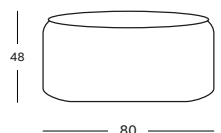

DIA50 PF001	CAT. B	CAT. C	CAT. G	COM
Polystyrene beads & fibre fabric usage PF001E: 110 cm	PF001B	PF001C	PF001G	PF001E
	€ 530	€ 550	€ 590	€ 530

DIA80 PF002	CAT. B	CAT. C	CAT. G	COM
Polystyrene beads & fibre fabric usage PF002E: 200 cm	PF002B	PF002C	PF002G	PF002E
	€ 695	€ 740	€ 798	€ 695