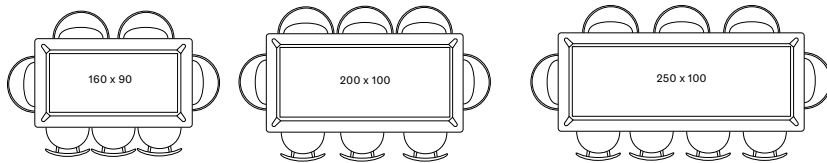

200X100 TA072 **€ 2690**

250X100 TA073 **€ 3055**

Top/Base

Oak

Natural oak
W011

2,5 cm solid oak
rounded edge

BISTRO TABLES

QUADRO