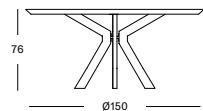

DIA 130 TA437M003W011 € 4198

DIA 150 TA438M003W011 € 4998

Top Oak

Natural oak
W011

4 cm solid oak
beveled edge

Base Steel

Black
M003

ELIAS DINING TABLE