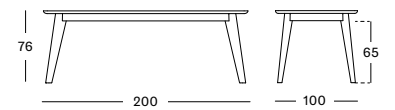

200X100 TA072 **€ 2690**

250X100 TA073 **€ 3055**

Top/Base

Oak

Natural oak
W011

2,5 cm solid oak
rounded edge

BISTRO TABLES

QUADRO