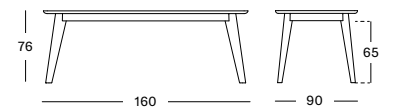

200X100 TA072 **€ 2690**

250X100 TA073 **€ 3055**

Top/Base

Oak

Natural oak
W011

2,5 cm solid oak
rounded edge

BISTRO TABLES

QUADRO