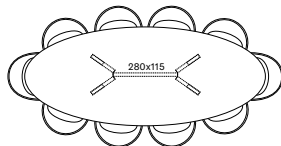

DIA 130 TA437M003W011 € 4198

DIA 150 TA438M003W011 € 4998

Top Oak

Natural oak
W011

4 cm solid oak
beveled edge

Base Steel

Black
M003

ELIAS DINING TABLE