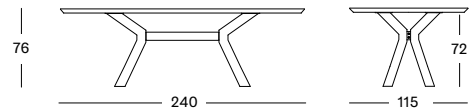

DIA 130 TA437M003W011 € 4198

DIA 150 TA438M003W011 € 4998

Top Oak

Natural oak
W011

4 cm solid oak
beveled edge

Base Steel

Black
M003

ELIAS DINING TABLE