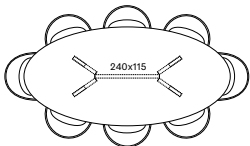

DIA 130 TA437M003W011 € 4198

DIA 150 TA438M003W011 € 4998

Top Oak

Natural oak
W011

4 cm solid oak
beveled edge

Base Steel

Black
M003

ELIAS DINING TABLE