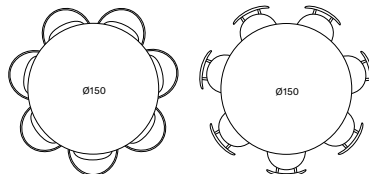

DIA 130 TA437M003W011 € 4198

DIA 150 TA438M003W011 € 4998

Top Oak

Natural oak
W011

4 cm solid oak
beveled edge

Base Steel

Black
M003

ELIAS DINING TABLE