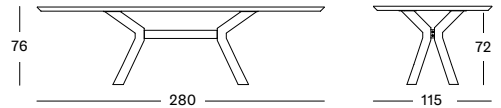

DIA 130 TA437M003W011 € 4198

DIA 150 TA438M003W011 € 4998

Top Oak

Natural oak
W011

4 cm solid oak
beveled edge

Base Steel

Black
M003

ELIAS DINING TABLE