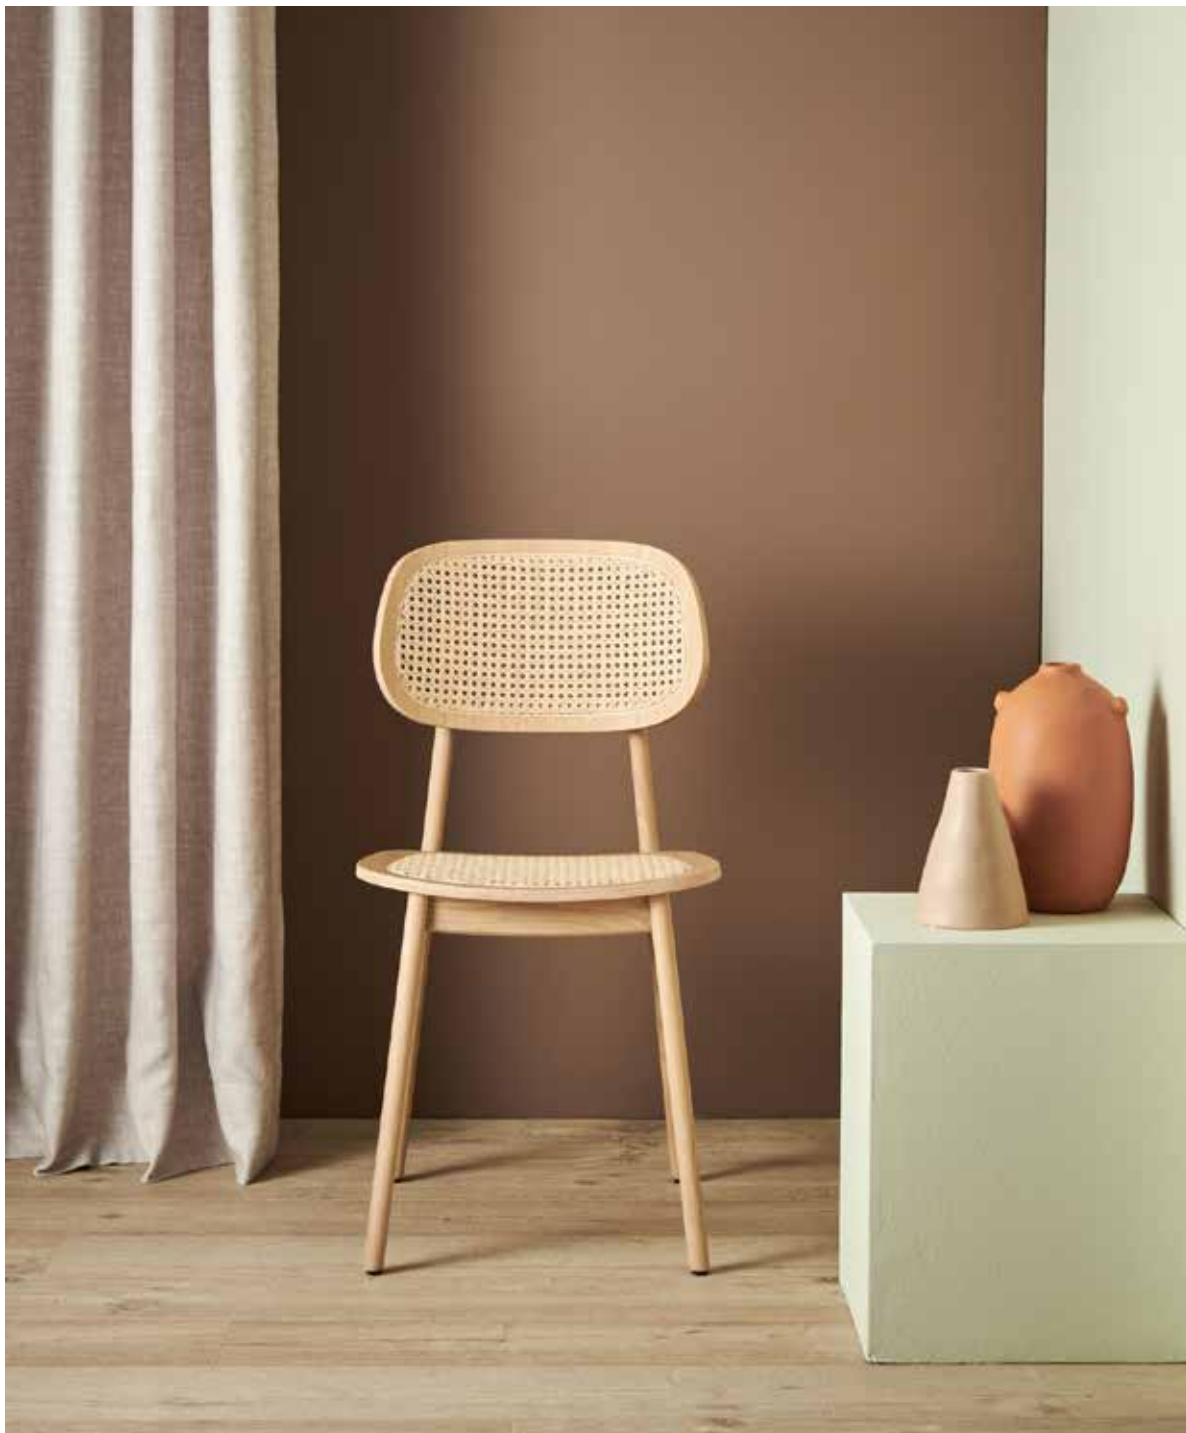

VINCENT SHEPPARD

INDOOR COLLECTION 2023

AANBEVOLEN VERKOOPPRIJZEN BENELUX GELDIG VANAF 1 MAART 2023
PRIX CONSEILLÉS BENELUX VALABLE À PARTIR DU 1^{ER} MARS 2023

INDEX

DINING CHAIRS	<ul style="list-style-type: none"> AVRIL 12 CHESTER 18 JACK 15 JOE 14 JULES 19 LILY 16 MELISSA 18 TEO 21 TITUS 20 VICTOR 18 YANN 17 	BISTRO TABLES	<ul style="list-style-type: none"> QUADRO 31 RONDA 31 SPHERA 31
LOUNGE CHAIRS & SOFAS	<ul style="list-style-type: none"> ALEX 36 CRUZ 39 FRIDA 41 JOE 38 NORMA 41 TITUS 42 TOKYO 37 VICTOR 40 	ACCESSORIES	<ul style="list-style-type: none"> IVO 47 KUBO 45 LAURA 45 OLAF 49 OTTO 49 VIVI 46 VIVI BASKET 45
COUNTER & BAR STOOLS	<ul style="list-style-type: none"> AVRIL 32 JOE 33 LILY 32 TEO 35 TITUS 34 	LIGHTING	<ul style="list-style-type: none"> BULB 50 ENDLESS 50 FIREFLY 50 LUNA 51 SARI 51 VIVI 50
COFFEE & SIDE TABLES	<ul style="list-style-type: none"> BASKET TABLE 43 GROOVE 44 IVO 47 ROZY 43 VIVI 46 	RUGS	<ul style="list-style-type: none"> CLIFF 48 TOUNDRRA 48
TABLES	<ul style="list-style-type: none"> ACHILLE 26 ALBERT 24 ALBERT ELLIPSE/ROUND 28 ARI 23 DAN 30 ELIAS 29 	BEDDING	<ul style="list-style-type: none"> LUCA 52 NEVADA 52 PONG 52
		MAINTENANCE	<ul style="list-style-type: none"> CHAIR GLIDES 54 MAINTENANCE PRODUCTS 09
		SWATCHES	<ul style="list-style-type: none"> DECO CUSHIONS 09 FABRICS 10 LOOM COLOURS 08