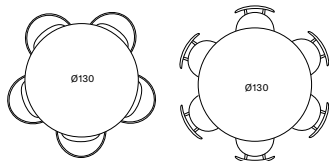

DIA 130 TA437M003W011 € 4198

DIA 150 TA438M003W011 € 4998

Top Oak

Natural oak
W011

4 cm solid oak
beveled edge

Base Steel

Black
M003

ELIAS DINING TABLE