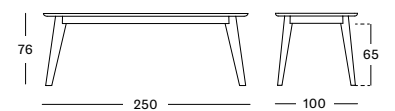

200X100 TA072 **€ 2690**

250X100 TA073 **€ 3055**

Top/Base

Oak

Natural oak
W011

2,5 cm solid oak
rounded edge

BISTRO TABLES

QUADRO