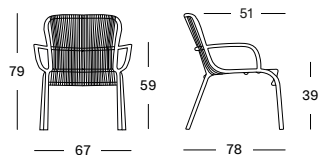

#### Polypropylene rope

Beige  
Stone white  
S015

Taupe  
S011

Fossil Grey  
S033

Moss  
S016

Terracotta  
S028