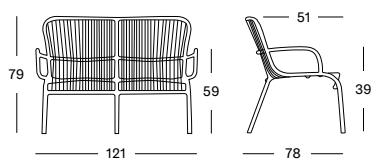

#### Polypropylene rope

Beige  
Stone white  
S015

Taupe  
S011

Fossil Grey  
S033