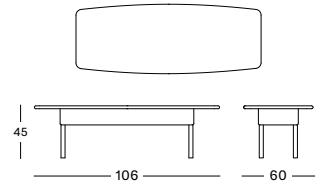

GLASS FOR DOVILE SIDE TABLE GL009 € 135