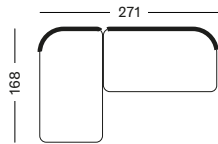

KODO MODULAR SET 2

CAT. B   CAT. C   CAT. G   COM

1. Set including:
2. 1x Kodo modular 2 seater left seat & back cushions
   - 1x Kodo modular chaise longue right seat & back cushions

€ 6875   € 6995   € 7090   € 6875

PROTECTIVE COVER PC024

€ 945