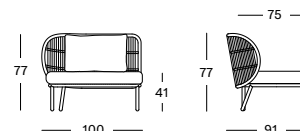

1 Seat Right