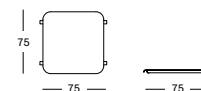

KODO MODULAR CONNECTING SIDE TABLE GT140 € 1250

- Aluminium powder coated connecting side table between modules.

Connecting side table

CUSHIONS	CAT. B	CAT. C	CAT. G	COM
Deco 35x50 polyester fibre filling	CB114 € 87	CC114 € 98	CG114 € 112	CE114 € 87
Deco 40x40 polyester fibre filling	CB092 € 85	CC092 € 96	CG092 € 110	CE092 € 85
Deco 50x50 polyester fibre filling	CB115 € 96	CC115 € 110	CG115 € 122	CE115 € 96
Deco 60x60 polyester fibre filling	CB123 € 112	CC123 € 122	CG123 € 147	CE123 € 112