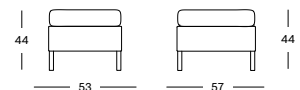

DOVILE FOOTREST GC129 € 430

CUSHION	CAT. B	CAT. C	CAT. G	COM
12 cm polyether foam fabric usage CE004: 65 cm	CB029 € 150	CC029 € 165	CG029 € 205	CE029 € 150