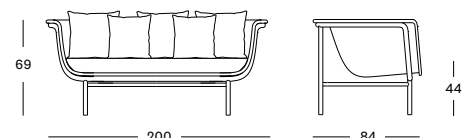

WICKED LOUNGE SOFA 3S

- Polyethylene wicker on a black or white powder coated aluminium frame.

BLACK / TAUPE GC036S021 **€ 2450**

WHITE / NATURAL GC036A008S024 **€ 2450**

CUSHIONS	CAT. B	CAT. C	CAT. G	COM
Seat 10 cm quick dry foam fabric usage QE036: 210 cm	QB036 € 570	QC036 € 605	QG036 € 725	QE036 € 570
Deco 40x40 polyester fibre filling	CB092 € 85	CC092 € 96	CG092 € 110	CE092 € 85
Deco 45x50 polyester fibre filling	CB067 € 90	CC067 € 102	CG067 € 116	CE067 € 90

PROTECTIVE COVER PC005 **€ 325**