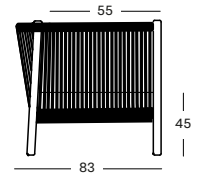

### LENTO MODULAR CHAISE LONGUE

- Polypropylene rope on a powder coated aluminium frame with teak legs

**CHAISE LONGUE LEFT** GC142 **€ 2160**

**CHAISE LONGUE RIGHT** GC143 **€ 2160**

CUSHIONS	CAT. B	CAT. C	CAT. G	COM
Seat 12 cm quick dry foam fabric usage QE331: 220 cm	QB331 <b>€ 760</b>	QC331 <b>€ 798</b>	QG331 <b>€ 830</b>	QE331 <b>€ 760</b>
2 back cushions polyester fibre filling fabric usage QE329: 180 cm	QB329 <b>€ 400</b>	QQ329 <b>€ 430</b>	QG329 <b>€ 490</b>	QE329 <b>€ 400</b>