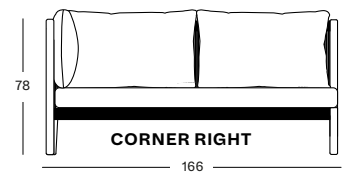

### LENTO MODULAR CHAISE LONGUE

- Polypropylene rope on a powder coated aluminium frame with teak legs

**CHAISE LONGUE LEFT** GC142 **€ 2160**

**CHAISE LONGUE RIGHT** GC143 **€ 2160**

CUSHIONS	CAT. B	CAT. C	CAT. G	COM
Seat 12 cm quick dry foam fabric usage QE331: 220 cm	QB331 <b>€ 760</b>	QC331 <b>€ 798</b>	QG331 <b>€ 830</b>	QE331 <b>€ 760</b>
2 back cushions polyester fibre filling fabric usage QE329: 180 cm	QB329 <b>€ 400</b>	QQ329 <b>€ 430</b>	QG329 <b>€ 490</b>	QE329 <b>€ 400</b>