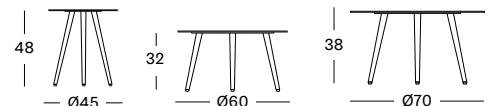

SIDE TABLE DIA 45 GT068S013 € 330

COFFEE TABLE DIA 60 GT069S013 € 350

COFFEE TABLE DIA 70 GT072S013 € 420

Frame Aluminium

Lava
A013