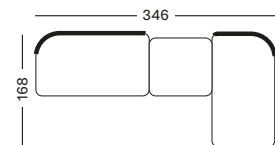

KODO MODULAR SET 3

CAT. B   CAT. C   CAT. G   COM

1. Set including:
2. 1x Kodo modular 2 seater right seat & back cushions
   - 1x Kodo modular chaise longue left seat & back cushions
   - 1x Kodo modular connecting side table

€ 8125   € 8245   € 8340   € 8125

PROTECTIVE COVER PC025

€ 680