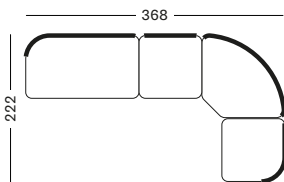

KODO MODULAR SET 7

CAT. B   CAT. C   CAT. G   COM

1. Set including:
2. 1x Kodo Modular 2 seater right seat & back cushion
   - 1x Kodo Modular center seat & back cushion
   - 1x Kodo Modular corner seat & back cushions
   - 1x Kodo Modular 1 seater left seat & back cushions

€ 10848   € 11048   € 11200   € 10848

PROTECTIVE COVER PC029

€ 1100