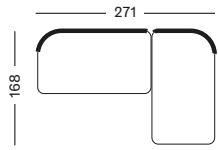

KODO MODULAR SET 1

CAT. B   CAT. C   CAT. G   COM

1. Set including:
2. 1x Kodo modular 2 seater right seat & back cushions
   - 1x Kodo modular chaise longue left seat & back cushions

€ 6875   € 6995   € 7090   € 6875

PROTECTIVE COVER PC023

€ 945