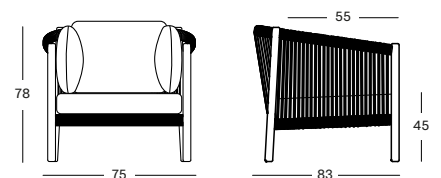

PROTECTIVE COVER PC002 € 235