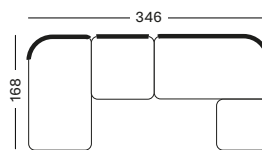

KODO MODULAR SET 12

CAT. B CAT. C CAT. G COM

1. Set including:
2. 1x Kodo Modular 2 seater left seat & back cushion
   - 1x Kodo Modular center seat & back cushion
   - 1x Kodo Modular chaise longue right seat & back cushions
   - 1x Kodo Modular ottoman seat cushion

€ 9545 € 9715 € 9848 € 9545

PROTECTIVE COVER PC034

€ 680