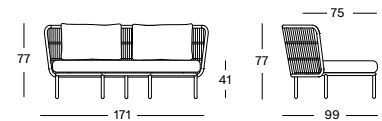

KODO MODULAR CORNER GC161 € 2510

CUSHIONS	CAT. B	CAT. C	CAT. G	COM
1 Seat + 2 back cushions 14 cm quick dry foam fabric usage QE412: 370 cm	QB412 € 1025	QC412 € 1098	QG412 € 1165	QE412 € 1025

Corner