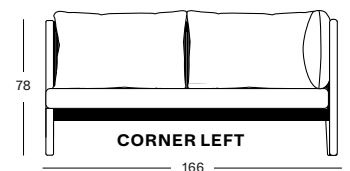

### LENTO MODULAR CHAISE LONGUE

- Polypropylene rope on a powder coated aluminium frame with teak legs

**CHAISE LONGUE LEFT** GC142 **€ 2160**

**CHAISE LONGUE RIGHT** GC143 **€ 2160**

CUSHIONS	CAT. B	CAT. C	CAT. G	COM
Seat 12 cm quick dry foam fabric usage QE331: 220 cm	QB331 <b>€ 760</b>	QC331 <b>€ 798</b>	QG331 <b>€ 830</b>	QE331 <b>€ 760</b>
2 back cushions polyester fibre filling fabric usage QE329: 180 cm	QB329 <b>€ 400</b>	QQ329 <b>€ 430</b>	QG329 <b>€ 490</b>	QE329 <b>€ 400</b>