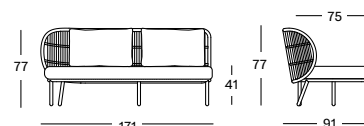

2 Seat Right