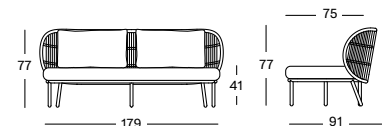

KODO DEEP SOFA GC060 € 2460

CUSHIONS	CAT. B	CAT. C	CAT. G	COM
1 Seat + 2 back cushions 14 cm quick dry foam fabric usage QE243: 370 cm	QB243 € 1125	QC243 € 1185	QG243 € 1220	QE243 € 1125

Deep sofa