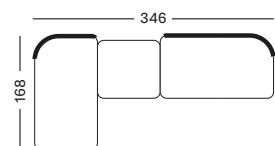

KODO MODULAR SET 4

CAT. B   CAT. C   CAT. G   COM

1. Set including:
2. 1x Kodo modular 2 seater left seat & back cushions
   - 1x Kodo modular chaise longue right seat & back cushions
   - 1x Kodo modular connecting side table

€ 8125   € 8245   € 8340   € 8125

PROTECTIVE COVER PC026

€ 680