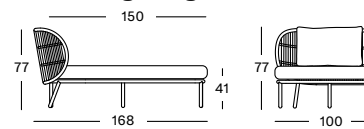

Chaise Longue Right