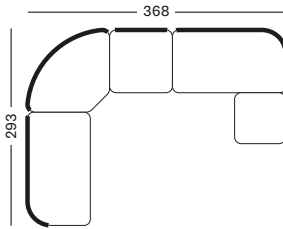

KODO MODULAR SET 10

CAT. B CAT. C CAT. G COM

1. Set including:
2. 1x Kodo Modular 2 seater right seat & back cushion
   - 1x Kodo Modular center seat & back cushion
   - 1x Kodo Modular corner seat & back cushions
   - 1x Kodo Modular 2 seater left seat & back cushions
   - 1x Kodo Modular ottoman seat cushion

€ 13235 € 13478 € 13653 € 13235

PROTECTIVE COVER PC032

€ 1350